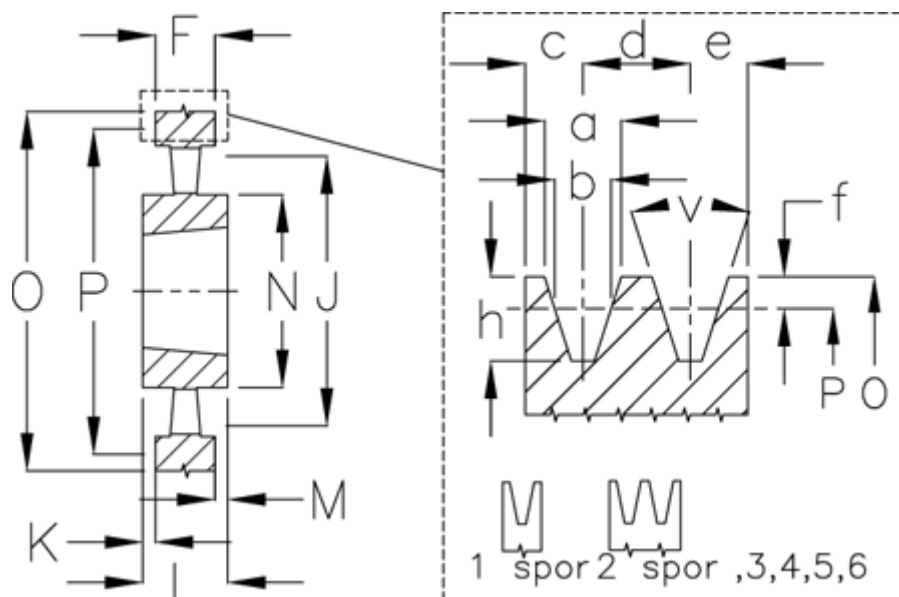

Varenummer: 604110035505
 Beskrivelse: Kileremsskive SPA 355/5 TL3535

Mål

a	= 12.7	F	= 80	O	= 360.5
Antal spor	= 5	For bøsning	= 3535	P	= 355
b	= 11.0	h	= 13.8	Type	= SPA
Bøsning ø max.	= 90	J	= 320	v	= 38 grader
c	= 10.0	K	= 4,5		
d	= 15.0	L	= 89		
e	= 10.0	m	= 4.5		
f	= 2.8	N	= 175		